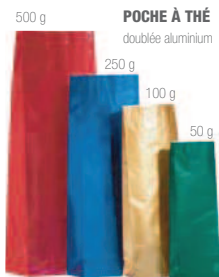

**CUILLÈRE
DOUBLE DOSE**
605001
en inox
Diamètres : 3 et 4,5 cm

**CUILLÈRE DOSE
CARRÉE**
605004
en acier
Longueur 8,5 cm

70

pour les boutiques

LANGUETTE DE FERMETURE EXTRA LONGUE 612028

Longueur 15 cm
Par boîte de 1000

LANGUETTE DE FERMETURE "TEA CHA" 612029

Longueur 11 cm
Par boîte de 1000

POCHE À THÉ

doublée aluminium

BOÎTE DE PRÉSENTATION ARGENT 601072

1 kg
Dimensions :
17 x 8,7 x 25 cm

SET DE DÉGUSTATION 603043

en porcelaine